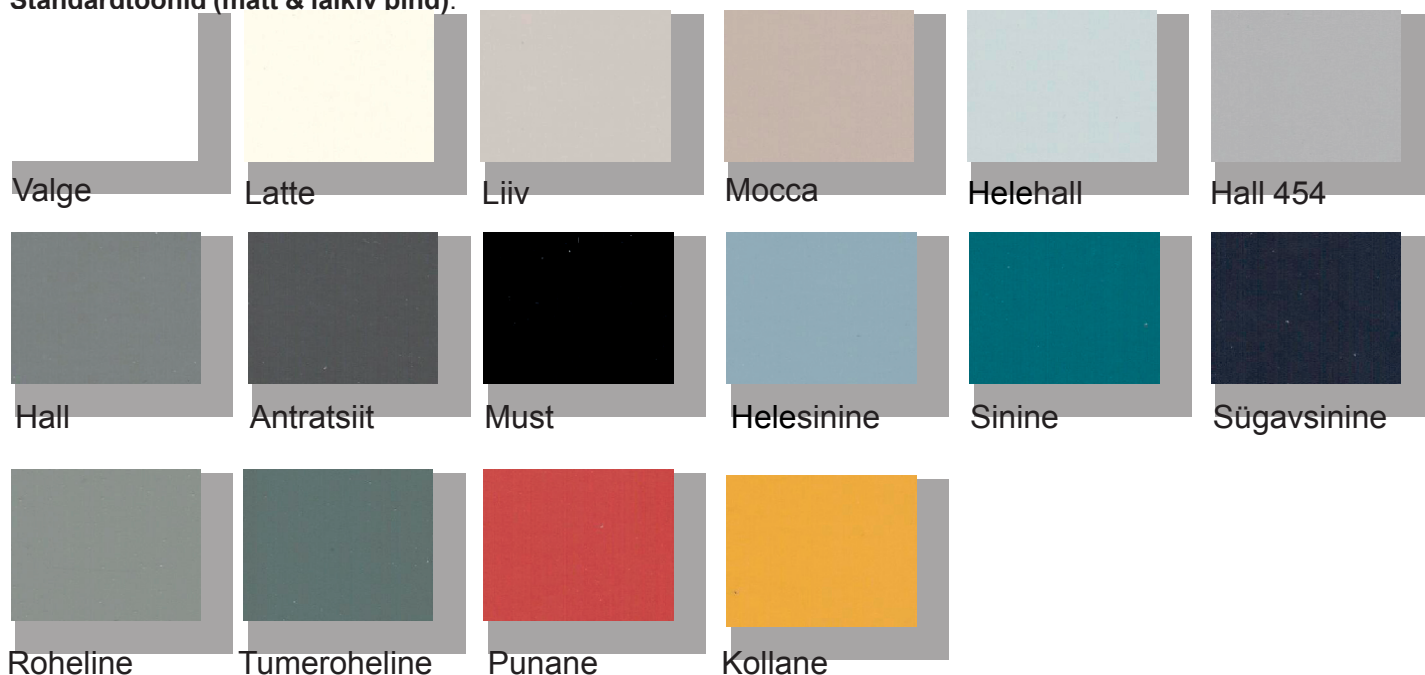

Standardtoonid (matt & läikiv pind):