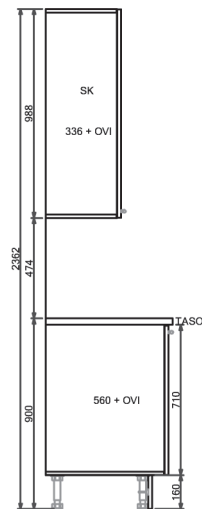

Tekniset tiedot:

- Kaapin rungot ovat valmistettu 16 mm valkoisella melamiinilla pinnoitetusta lastulevystä. Levyn laatuluokitus on E1.
- Taustalevynä on käytetty 3,2 mm paksuista HDF levyä. Taustalevyn pintasävy on valkoinen.
- Kaapin rungon kaikki näkyvät reunat ovat nauhoitettu 0,8 mm paksulla ABS reunanauhalla.
- Kaapin rungon kasaus tapahtuu poratapeilla ja kasausruuveilla. Kasaus ei vaadi liiman käyttöä.