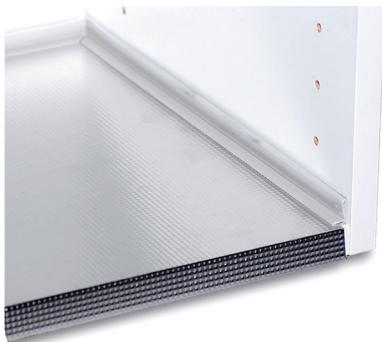

Yläkaapinpohjan alumiininen suojalevy

Koodi	Kuvaus	Pakkaus	TR
F160011	YLÄKAAPIN SUOJALEVY 367 * 314	1 KPL	0137
F160031	YLÄKAAPIN SUOJALEVY 467 * 314	1 KPL	0137
F160041	YLÄKAAPIN SUOJALEVY 567 * 314	1 KPL	0137
F160061	YLÄKAAPIN SUOJALEVY 767 * 314	1 KPL	0137
F160081	YLÄKAAPIN SUOJALEVY 967 * 314	1 KPL	0137