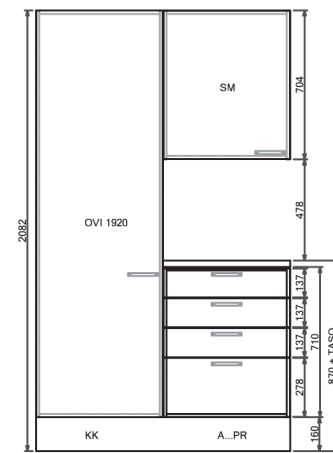

Tekniset tiedot:

- Kaapin rungot ovat valmistettu 16 mm valkoisella melamiinilla pinnoitetusta lastulevystä. Levyn laatuluokitus on E1.
- Taustalevynä on käytetty 3,2 mm paksuista HDF levyä. Taustalevyn pintasävy on valkoinen.
- Kaapin rungon kaikki näkyvät reunat ovat nauhoitettu 0,8 mm paksulla ABS reunanauhalla.
- Kaapin rungon kasaus tapahtuu poratapeilla ja kasausruuveilla. Kasaus ei vaadi liiman käyttöä.