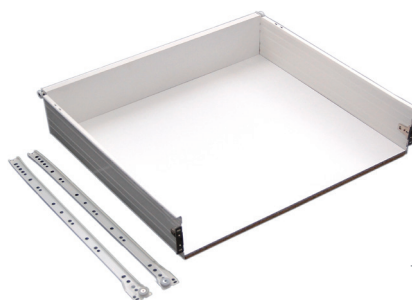

Korkea 150 Uniset laatikon rakenne

Rakenne sisältää:

- 150 x 500 mm Uniset laatikko 1 pari
- Pohjalevy 1 kpl
- Mel - taustalevy 1 kpl

<i>Kuvaus</i>	<i>150 Uniset koodi</i>	<i>Pohjalevyn koodi</i>	<i>Taustalevyn koodi</i>
Korkea 150 Uniset M3	580851015CG00	LPU03V	LTKU03V
Korkea 150 Uniset M4	580851015CG00	LPU04V	LTKU04V
Korkea 150 Uniset M5	580851015CG00	LPU05V	LTKU05V
Korkea 150 Uniset M6	580851015CG00	LPU06V	LTKU06V