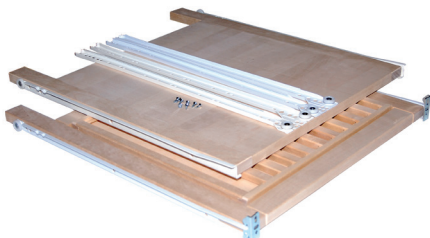

Leikkuulautasetti

Koodi	Kuvaus	Pakkaus	TR
32323999803	LEIKKUULAUTASETTI 242*535*18	1 KPL	0141
32323999704	LEIKKUULAUTASETTI 342*535*18	1 KPL	0141
32323999605	LEIKKUULAUTASETTI 442*535*18	1 KPL	0141
32323999506	LEIKKUULAUTASETTI 542*535*18	1 KPL	0141