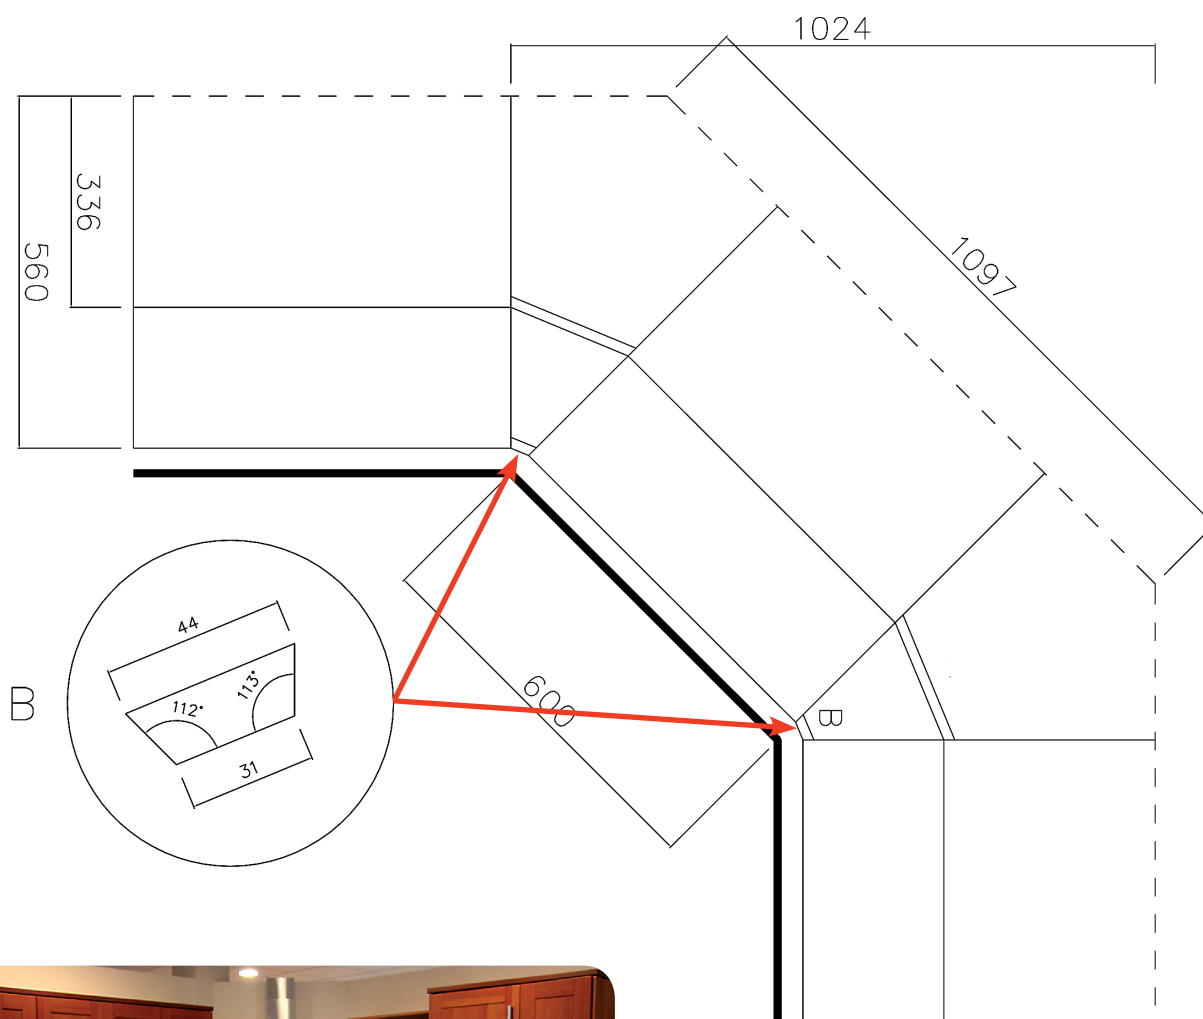

Lisätarvikkeet

Alakaapin konsolilista

Koodi	Kuvaus	Pakkaus	TR
AKOLV	ALAKAAPIN KONSOLILISTA 710*31/44*16 VALKOINEN	1 KPL	0127
AKOLP	ALAKAAPIN KONSOLILISTA 710*31/44*16 PÄHKINÄ	1 KPL	0127