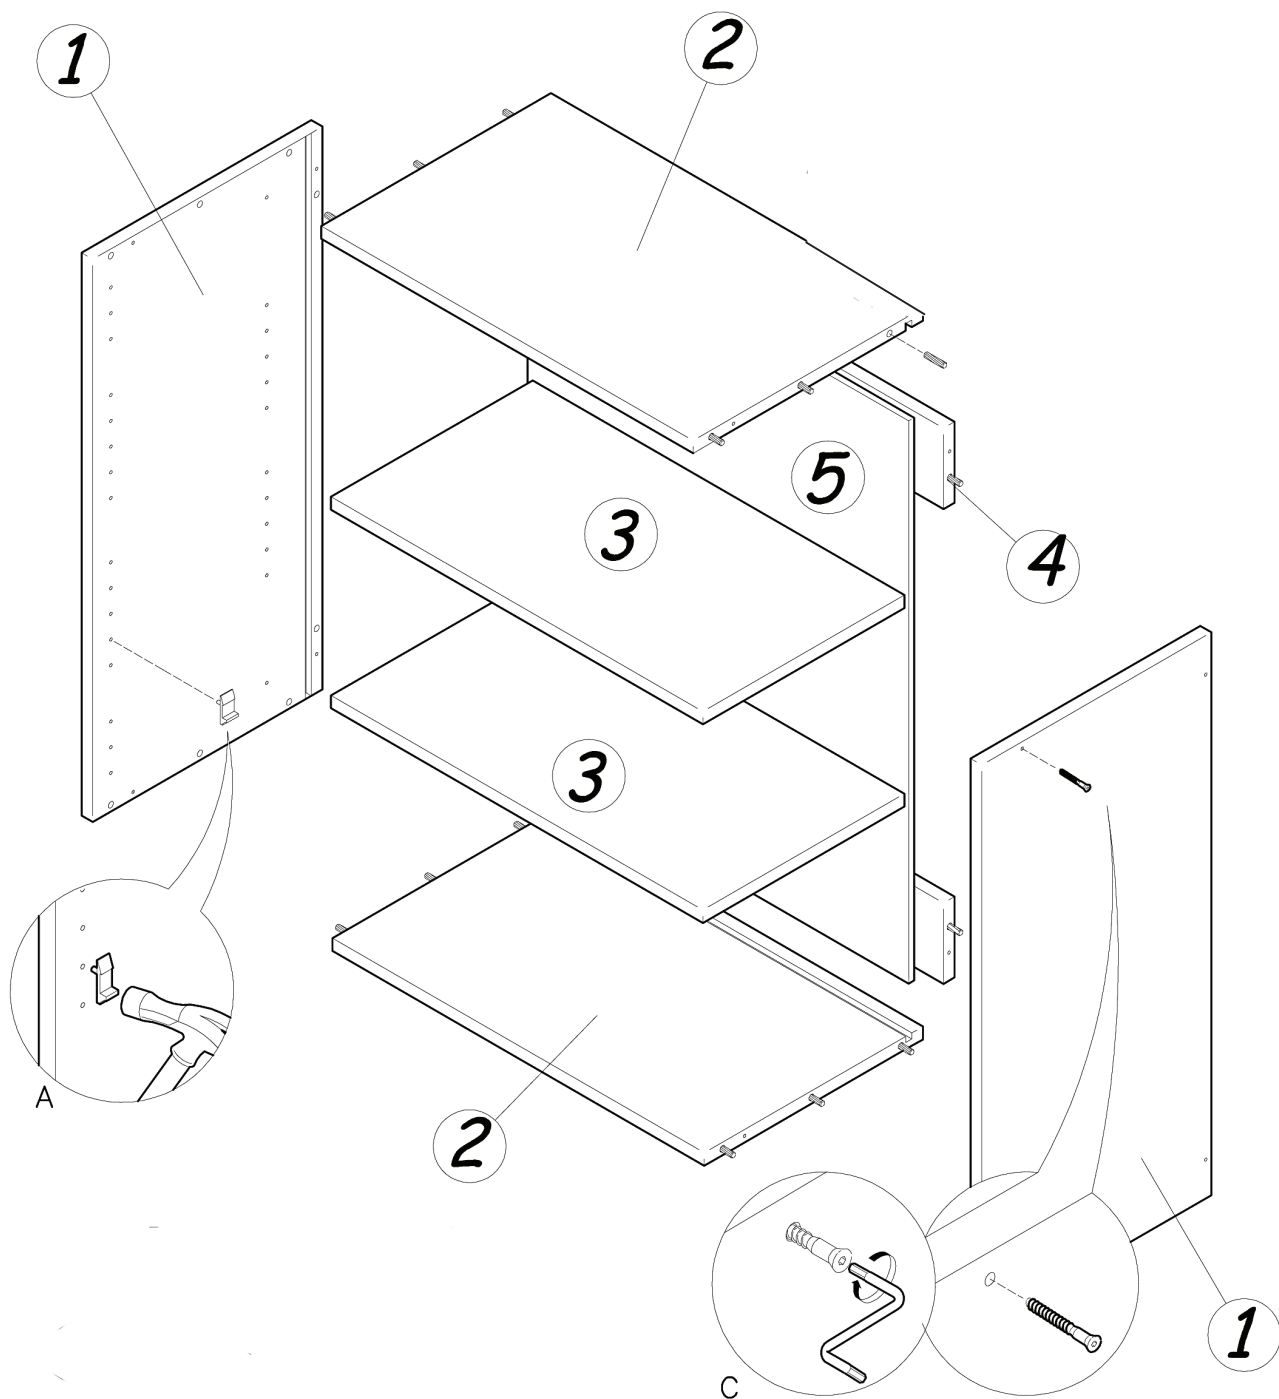

Yläkaapin rakenne