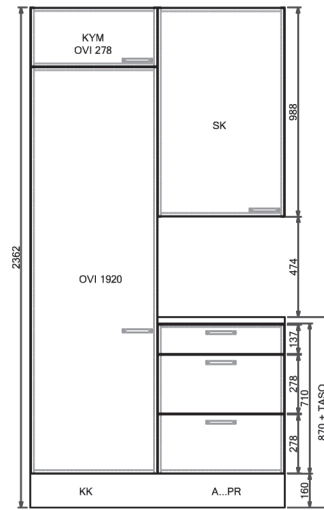

Tekniset tiedot:

- Kaapin rungot ovat valmistettu 16 mm valkoisella melamiinilla pinnoitetusta lastulevystä. Levyn laatuluokitus on E1.
- Taustalevynä on käytetty 3,2 mm paksuista HDF levyä. Taustalevyn pintasävy on valkoinen.
- Kaapin rungon kaikki näkyvät reunat ovat nauhoitettu 0,8 mm paksulla ABS reunanauhalla.
- Kaapin rungon kasaus tapahtuu poratapeilla ja kasausruuveilla. Kasaus ei vaadi liiman käyttöä.