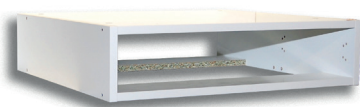

Tasolaatikko

<i>Koodi</i>	<i>Kuvaus</i>	<i>Pakkaus</i>	<i>TR</i>
TL05	TASOLAATIKKO 141*500*560	1 KPL	0102
TL06	TASOLAATIKKO 141*600*560	1 KPL	0102