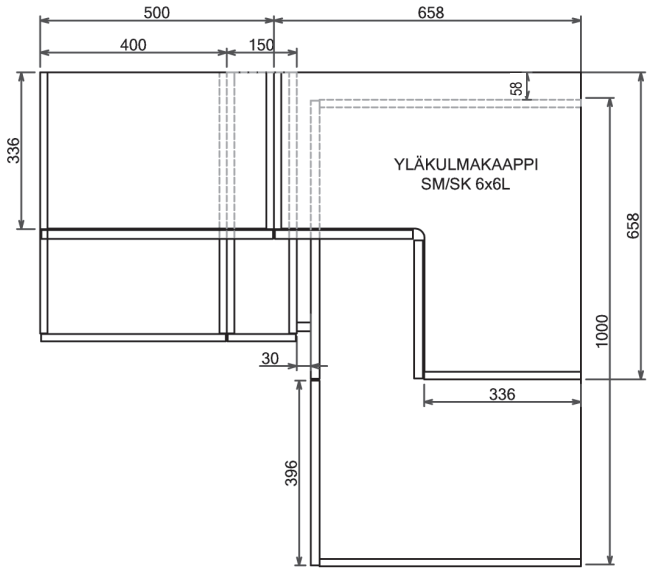

Tekniset tiedot:

- Kaapin rungot ovat valmistettu 16 mm valkoisella melamiinilla pinnoitetusta lastulevystä. Levyn laatuluokitus on E1.
- Taustalevynä on käytetty 3,2 mm paksuista HDF levyä. Taustalevyn pintasävy on valkoinen.
- Kaapin rungon kaikki näkyvät reunat ovat nauhoitettu 0,8 mm paksulla ABS reunanauhalla.
- Kaapin rungon kasaus tapahtuu poratapeilla ja kasausruuveilla. Kasaus ei vaadi liiman käyttöä.