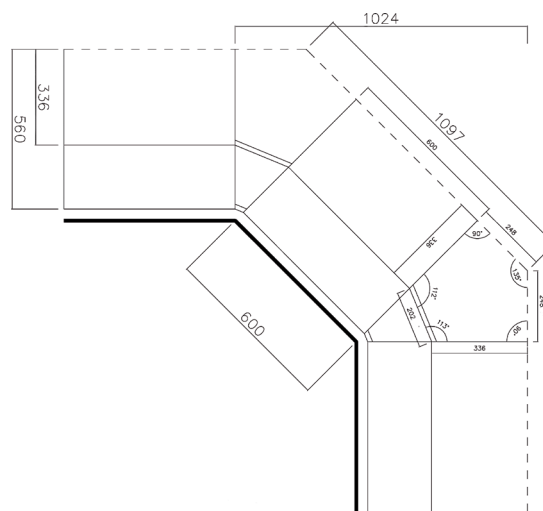

Yläkonsoli

Koodi	Kuvaus	Pakkaus	TR
SKKONSO	KORKEA YLÄKONSOLI 988 VALK.	1 KPL	0110
SMKONSO	MATALA YLÄKONSOLI 704 VALK.	1 KPL	0111

Matala yläkaappi 565

Koodi	Kuvaus	Pakkaus	TR
SMM04	MATALA YLÄKAAPPI 565*400*336	1 KPL	0112
SMM05	MATALA YLÄKAAPPI 565*500*336	1 KPL	0112
SMM06	MATALA YLÄKAAPPI 565*600*336	1 KPL	0112
SMM08	MATALA YLÄKAAPPI 565*800*336	1 KPL	0112

Matala yläkaappi 450

Koodi	Kuvaus	Pakkaus	TR
SME04	MATALA YLÄKAAPPI 450*400*336	1 KPL	0113
SME05	MATALA YLÄKAAPPI 450*500*336	1 KPL	0113
SME06	MATALA YLÄKAAPPI 450*600*336	1 KPL	0113
SME08	MATALA YLÄKAAPPI 450*800*336	1 KPL	0113