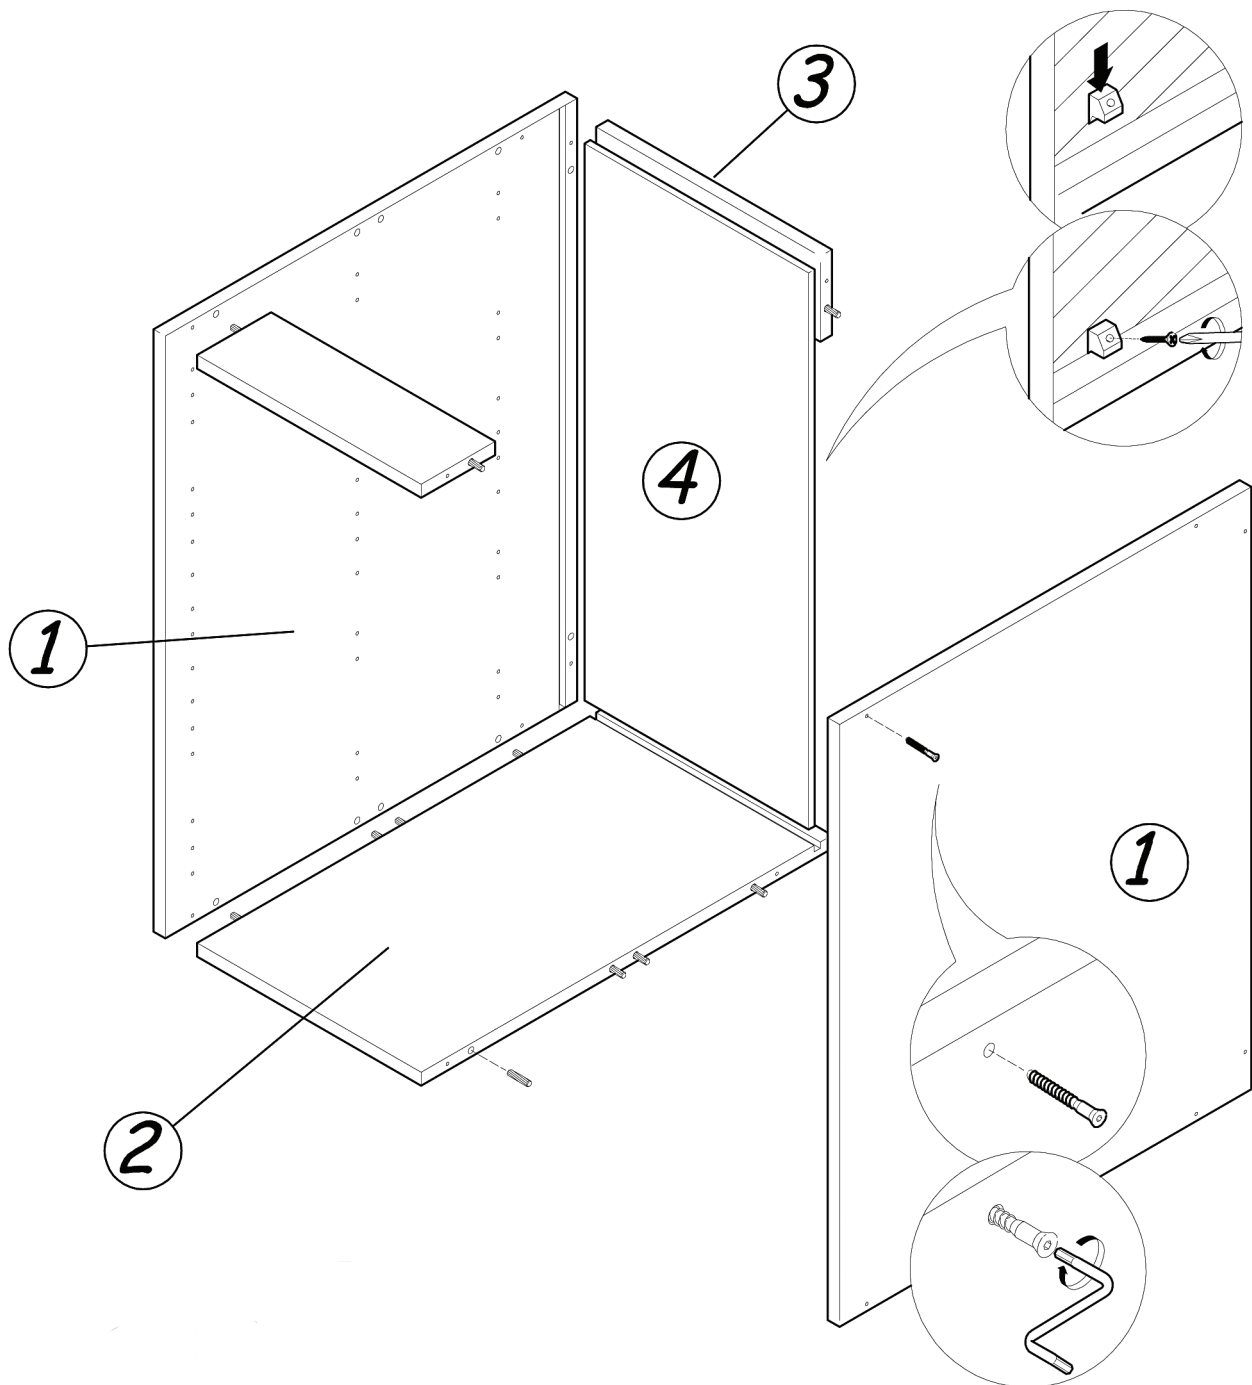

Alakaapin rakenne