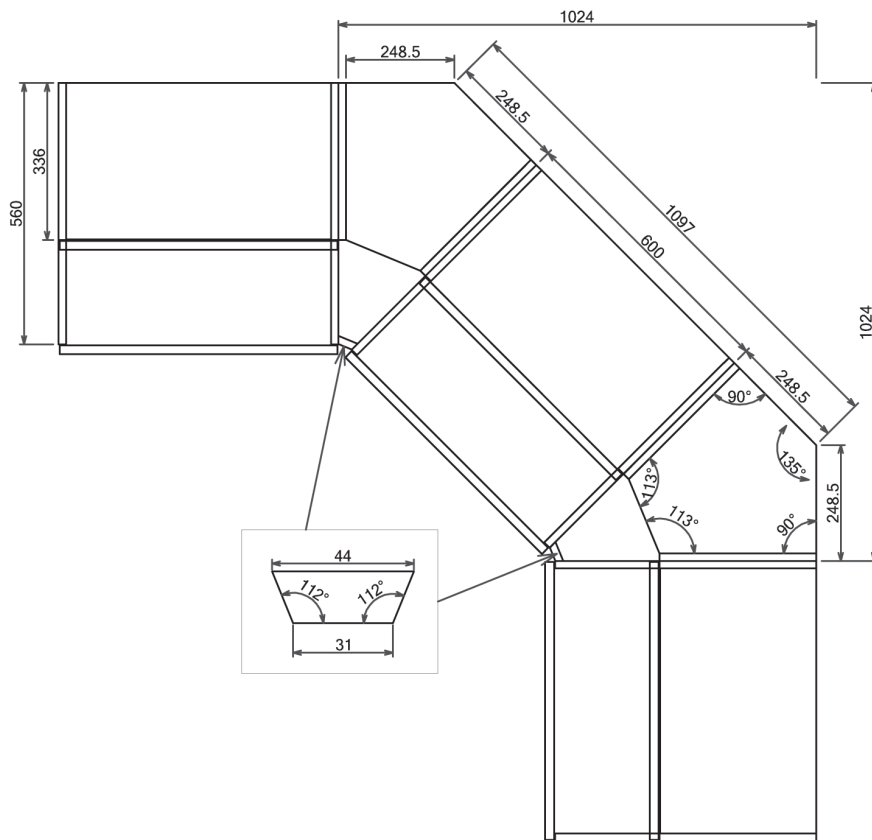

Tekniset tiedot:

- Kaapin rungot ovat valmistettu 16 mm valkoisella melamiinilla pinnoitetusta lastulevystä. Levyn laatuluokitus on E1.
- Taustalevynä on käytetty 3,2 mm paksuista HDF levyä. Taustalevyn pintasävy on valkoinen.
- Kaapin rungon kaikki näkyvät reunat ovat nauhoitettu 0,8 mm paksulla ABS reunanauhalla.
- Kaapin rungon kasaus tapahtuu poratapeilla ja kasausruuveilla. Kasaus ei vaadi liiman käyttöä.