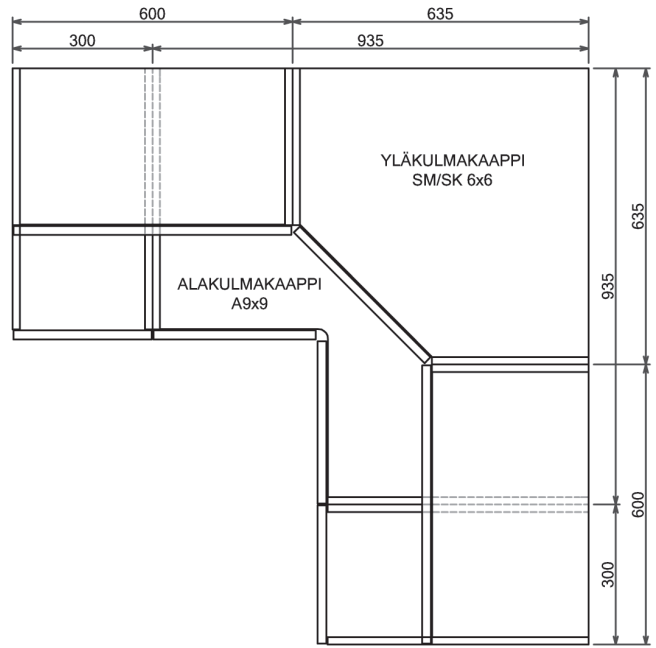

Tekniset tiedot:

- Kaapin rungot ovat valmistettu 16 mm valkoisella melamiinilla pinnoitetusta lastulevystä. Levyn laatuluokitus on E1.
- Taustalevynä on käytetty 3,2 mm paksuista HDF levyä. Taustalevyn pintasävy on valkoinen.
- Kaapin rungon kaikki näkyvät reunat ovat nauhoitettu 0,8 mm paksulla ABS reunanauhalla.
- Kaapin rungon kasaus tapahtuu poratapeilla ja kasausruuveilla. Kasaus ei vaadi liiman käyttöä.