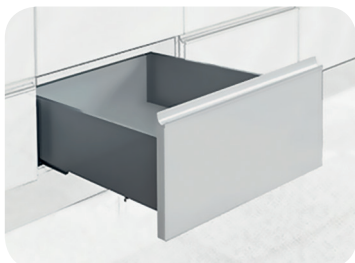

Styledrawer 151 mm profiililaatikko

<i>Koodi</i>	<i>Kuvaus</i>	<i>Pakkaus</i>	<i>TR</i>
F92021-IG	STYLEBOX 151*350 GRAFIITTI	PARI	0144
F92023-IG	STYLEBOX 151*450 GRAFIITTI	PARI	0144
F92024-IG	STYLEBOX 151*500 GRAFIITTI	PARI	0144