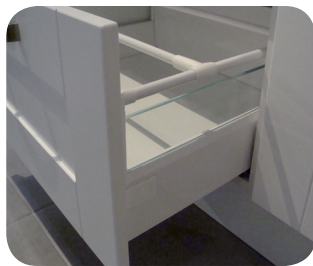

Alakaapit

Alakaappi

HUOM!
Sokkelijalkasetti tilattava erikseen.
Ks. sivu 31

ÖKO Liner (varastotuote)
Leveydet: 400, 450, 500,
600 mm

Koodi	Kuvaus	Pakkaus	TR
A02PR	ALAKAAPPI 710*200*560	1 KPL	0100
A03PR	ALAKAAPPI 710*300*560	1 KPL	0100
A04PR	ALAKAAPPI 710*400*560	1 KPL	0100
A045PR	ALAKAAPPI 710*450*560	1 KPL	0100
A05PR	ALAKAAPPI 710*500*560	1 KPL	0100
A06PR	ALAKAAPPI 710*600*560	1 KPL	0100
A07PR	ALAKAAPPI 710*700*560	1 KPL	0100
A08PR	ALAKAAPPI 710*800*560	1 KPL	0100
A09PR	ALAKAAPPI 710*900*560	1 KPL	0100
A10PR	ALAKAAPPI 710*1000*560	1 KPL	0100
A12PR	ALAKAAPPI 710*1200*560	1 KPL	0100

Alakaappi kosteudenkestävä

Koodi	Kuvaus	Pakkaus	TR
A04PRKK	ALAKAAPPI KK 710*400*560	1 KPL	0104
A05PRKK	ALAKAAPPI KK 710*500*560	1 KPL	0104
A06PRKK	ALAKAAPPI KK 710*600*560	1 KPL	0104
A08PRKK	ALAKAAPPI KK 710*800*560	1 KPL	0104
A10PRKK	ALAKAAPPI KK 710*1000*560	1 KPL	0104

Profiililaatikko

- Profiililaatikon poraukset sovitettu eri toimittajien profiililaatikkoihin.
- Sivun poraukset sopivat alla oleviin laatikkokombinaatioihin.

Ovikorkeus: 562 + 137 mm

Ovikorkeus: 2 * 350 mm

Ovikorkeus: 2 * 278 + 137 mm

Ovikorkeus: 278 + 3 * 137 mm

Ovikorkeus: 5 * 137 mm