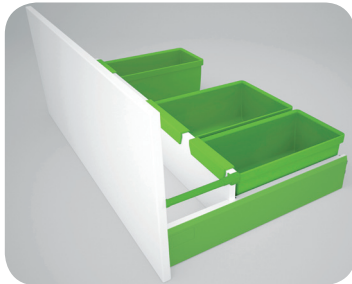

Lisätarvikkeet

Altaan alle tulevan laatikoston rakenne

- Laatikosto on aina kahdella laatikolla
- Laatikostojen leveydet 600, 800 ja 1000 mm
- Alimmaisien laatikkomekanismin syvyys max 450 mm
- Ylimmäisessä laatikkomekanismissa käytettävä Ten Aquaris -laatikkosarjaa