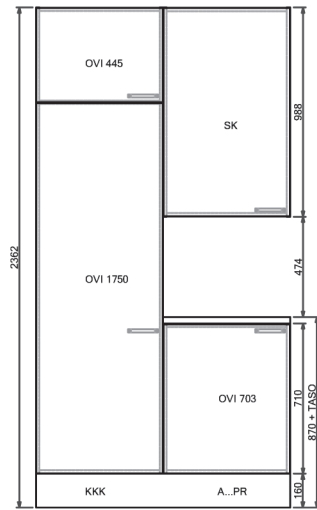

Tekniset tiedot:

- Kaapin rungot ovat valmistettu 16 mm valkoisella melamiinilla pinnoitetusta lastulevystä. Levyn laatuluokitus on E1.
- Taustalevynä on käytetty 3,2 mm paksuista HDF levyä. Taustalevyn pintasävy on valkoinen.
- Kaapin rungon kaikki näkyvät reunat ovat nauhoitettu 0,8 mm paksulla ABS reunanauhalla.
- Kaapin rungon kasaus tapahtuu poratapeilla ja kasausruuveilla. Kasaus ei vaadi liiman käyttöä.

Alakaapin rakenne

Alakaapit

Alakaappi

HUOM!
Sokkelijalkasetti tilattava erikseen.
Ks. sivu 31

ÖKO Liner (varastotuote)
Leveydet: 400, 450, 500,
600 mm

Koodi	Kuvaus	Pakkaus	TR
A02PR	ALAKAAPPI 710*200*560	1 KPL	0100
A03PR	ALAKAAPPI 710*300*560	1 KPL	0100
A04PR	ALAKAAPPI 710*400*560	1 KPL	0100
A045PR	ALAKAAPPI 710*450*560	1 KPL	0100
A05PR	ALAKAAPPI 710*500*560	1 KPL	0100
A06PR	ALAKAAPPI 710*600*560	1 KPL	0100
A07PR	ALAKAAPPI 710*700*560	1 KPL	0100
A08PR	ALAKAAPPI 710*800*560	1 KPL	0100
A09PR	ALAKAAPPI 710*900*560	1 KPL	0100
A10PR	ALAKAAPPI 710*1000*560	1 KPL	0100
A12PR	ALAKAAPPI 710*1200*560	1 KPL	0100