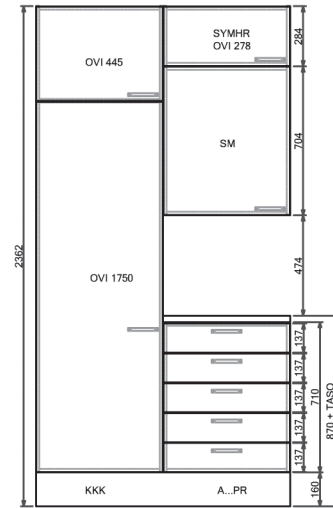

Tekniset tiedot:

- Kaapin rungot ovat valmistettu 16 mm valkoisella melamiinilla pinnoitetusta lastulevystä. Levyn laatuluokitus on E1.
- Taustalevynä on käytetty 3,2 mm paksuista HDF levyä. Taustalevyn pintasävy on valkoinen.
- Kaapin rungon kaikki näkyvät reunat ovat nauhoitettu 0,8 mm paksulla ABS reunanauhalla.
- Kaapin rungon kasaus tapahtuu poratapeilla ja kasausruuveilla. Kasaus ei vaadi liiman käyttöä.