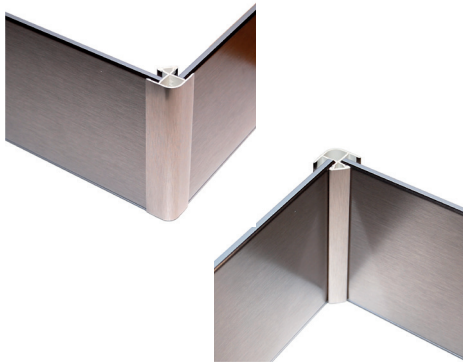

Kulmapala 90° & 270°

<i>Koodi</i>	<i>Kuvaus</i>	<i>Pakkaus</i>	<i>TR</i>
101127807	KULMAPALA 127 90/270 H150 ALUM	1 KPL	0136
101127813	KULMAPALA 127 90/270 H150 RST	1 KPL	0136
1011308130	KULMAPALA 127 90/270 H100 RST	1 KPL	0136
147062000	KULMAPALA 127 90/270 H150 VALK	1 KPL	0136
147064000	KULMAPALA 127 90/270 H150 KIILT. VALK	1 KPL	0136