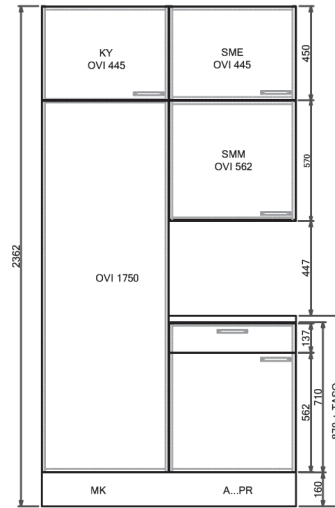

Tekniset tiedot:

- Kaapin rungot ovat valmistettu 16 mm valkoisella melamiinilla pinnoitetusta lastulevystä. Levyn laatuluokitus on E1.
- Taustalevynä on käytetty 3,2 mm paksuista HDF levyä. Taustalevyn pintasävy on valkoinen.
- Kaapin rungon kaikki näkyvät reunat ovat nauhoitettu 0,8 mm paksulla ABS reunanauhalla.
- Kaapin rungon kasaus tapahtuu poratapeilla ja kasausruuveilla. Kasaus ei vaadi liiman käyttöä.