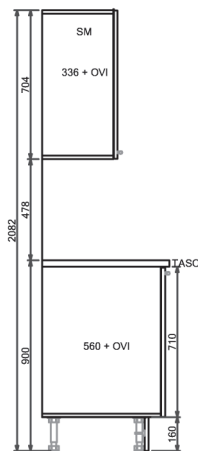

Tekniset tiedot:

- Kaapin rungot ovat valmistettu 16 mm valkoisella melamiinilla pinnoitetusta lastulevystä. Levyn laatuluokitus on E1.
- Taustalevynä on käytetty 3,2 mm paksuista HDF levyä. Taustalevyn pintasävy on valkoinen.
- Kaapin rungon kaikki näkyvät reunat ovat nauhoitettu 0,8 mm paksulla ABS reunanauhalla.
- Kaapin rungon kasaus tapahtuu poratapeilla ja kasausruuveilla. Kasaus ei vaadi liiman käyttöä.