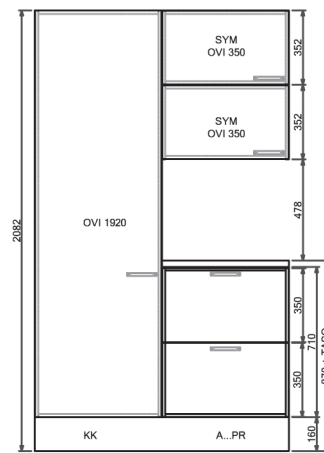

Tekniset tiedot:

- Kaapin rungot ovat valmistettu 16 mm valkoisella melamiinilla pinnoitetusta lastulevystä. Levyn laatuluokitus on E1.
- Taustalevynä on käytetty 3,2 mm paksuista HDF levyä. Taustalevyn pintasävy on valkoinen.
- Kaapin rungon kaikki näkyvät reunat ovat nauhoitettu 0,8 mm paksulla ABS reunanauhalla.
- Kaapin rungon kasaus tapahtuu poratapeilla ja kasausruuveilla. Kasaus ei vaadi liiman käyttöä.